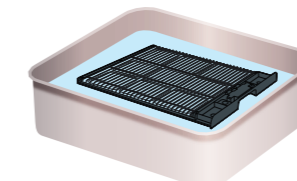

薄くて軽く、壁と一体化する

さまざまなシーンになじむ「ノイズレスデザイン」

カルテックが目指す「ノイズレス」とは、ライフスタイルマインド (生活美意識) にマッチする空間を、音=聴覚・ニオイ=嗅覚・インテリアと景色=視覚・モノ=触覚といった五感に訴えかける空間に導くことです。

極細モール
わずか7mm
標準装備
わずらわしい配線も
スッキリ収納

ニオイセンサー

ご使用環境に適した感度に

センサー感度切替モード搭載

ご使用の環境に適したお好みのセンサー感度 (ニオイ) 設定が可能で、様々な空間でも適応します。

お手入れ

お手入れ簡単、フィルター交換不要

数か月に一度、浸け置き洗いするだけ

[光触媒フィルター洗浄方法]

取付ナビ

取付を簡単にするギミックを標準装備

はじめての壁掛け取付も安心! 取付ナビ搭載

水平に取付できる
水平器

アングルと本体の
取付位置に導く
磁石ナビ