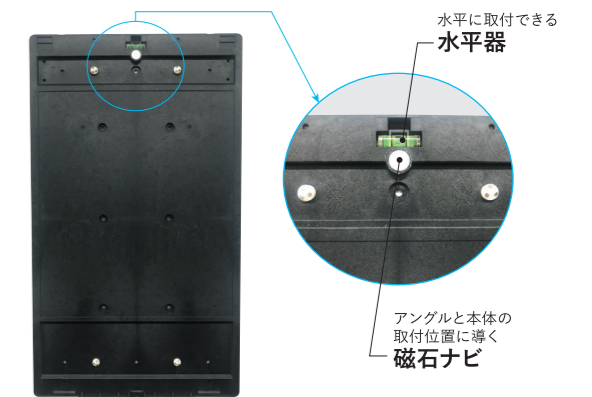

ご使用の環境に適したお好みのセンサー感度 (ニオイ) 設定が可能で、様々な空間でも適応します。

お手入れ

お手入れ簡単、フィルター交換不要

数か月に一度、浸け置き洗いするだけ

[光触媒フィルター洗浄方法]

取付ナビ

取付を簡単にするギミックを標準装備

はじめての壁掛け取付も安心! 取付ナビ搭載

水平に取付できる
水平器

アングルと本体の
取付位置に導く
磁石ナビ