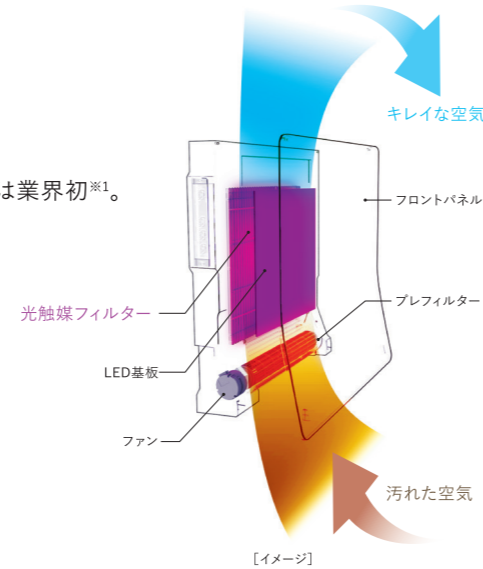

除菌力・脱臭力が、ちがう。

www.turnedk.com

TURNED

光触媒 除菌・脱臭機 / ターンド・ケイ KL-W01

空間のお悩みを解決できる、新しい光触媒デバイス誕生。

カルテックの光触媒テクノロジー

吸着フィルターなしでも 脱臭・除菌力がちがう光触媒技術

吸着フィルターを搭載しない、光触媒のみで除菌・脱臭が可能な「除菌・脱臭デバイス」は業界初^{※1}。優れた光触媒材料の開発力とその反応率を限界まで向上させる製品開発力により、これまでにない圧倒的なパフォーマンスでお部屋の除菌・脱臭を実現します。

光触媒フィルターがあらゆる有機物を分解

驚くほど脱臭できる、除菌できる光触媒フィルター

- 浮遊菌
- カビ菌
- ウイルス
- ペット臭
- 生乾き臭
- 汗臭
- トイレ臭
- 加齢臭
- 料理臭

※1 吸着フィルターを搭載しない、壁掛けタイプの除菌脱臭機では業界初(当社調べ) ※2 評価空間:1m³(自社) 測定:ガステック製検知管92L 初期濃度:6.25ppm ※3 (一財)北里環境科学センター 試験空間:200L 試験チャンパー 試験菌: A型インフルエンザウイルス (Influenza A virus, H1N1, ATCC VR-1469)