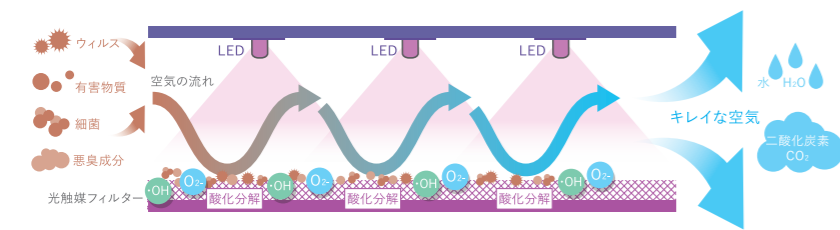

除菌力・脱臭力が、ちがう。

www.turnedk.com

TURNED

光触媒 除菌・脱臭機 / ターンド・ケイ KL-W01

空間のお悩みを解決できる、新しい光触媒デバイス誕生。

カルテックの光触媒テクノロジー

吸着フィルターなしでも 脱臭・除菌力がちがう光触媒技術

吸着フィルターを搭載しない、光触媒のみで除菌・脱臭が可能な「除菌・脱臭デバイス」は業界初^{※1}。優れた光触媒材料の開発力とその反応率を限界まで向上させる製品開発力により、これまでにない圧倒的なパフォーマンスでお部屋の除菌・脱臭を実現します。

光触媒フィルターがあらゆる有機物を分解

驚くほど脱臭できる、除菌できる光触媒フィルター

- 浮遊菌
- カビ菌
- ウイルス
- ペット臭
- 生乾き臭
- 汗臭
- トイレ臭
- 加齢臭
- 料理臭

※1 吸着フィルターを搭載しない、壁掛けタイプの除菌脱臭機では業界初(当社調べ) ※2 評価空間:1m³(自社) 測定:ガステック製検知管92L 初期濃度:6.25ppm ※3 (一財)北里環境科学センター 試験空間:200L 試験チャンパー 試験菌: A型インフルエンザウイルス (Influenza A virus, H1N1, ATCC VR-1469)