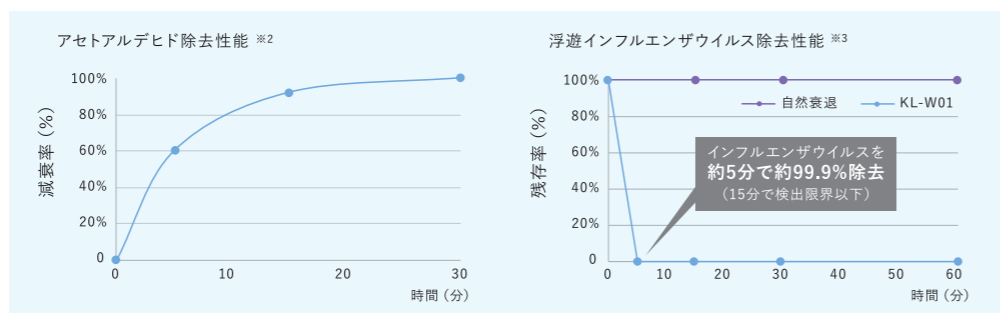

驚くほど脱臭できる、除菌できる光触媒フィルター

- 浮遊菌
- カビ菌
- ウイルス
- ペット臭
- 生乾き臭
- 汗臭
- トイレ臭
- 加齢臭
- 料理臭

※1 吸着フィルターを搭載しない、壁掛けタイプの除菌脱臭機では業界初(当社調べ) ※2 評価空間:1m³(自社) 測定:ガステック製検知管92L 初期濃度:6.25ppm ※3 (一財)北里環境科学センター 試験空間:200L 試験チャンパー 試験菌: A型インフルエンザウイルス (Influenza A virus, H1N1, ATCC VR-1469)

薄くて軽く、壁と一体化する

さまざまなシーンになじむ「ノイズレスデザイン」

カルテックが目指す「ノイズレス」とは、ライフスタイルマインド (生活美意識) にマッチする空間を、音=聴覚・ニオイ=嗅覚・インテリアと景色=視覚・モノ=触覚といった五感に訴えかける空間に導くことです。