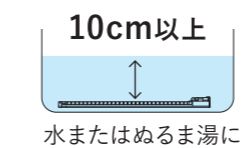

薄くて軽く、壁と一体化する

さまざまなシーンになじむ「ノイズレスデザイン」

カルテックが目指す「ノイズレス」とは、ライフスタイルマインド (生活美意識) にマッチする空間を、音=聴覚・ニオイ=嗅覚・インテリアと景色=視覚・モノ=触覚といった五感に訴えかける空間に導くことです。

極細モール
わずか7mm
標準装備
わずらわしい配線も
スッキリ収納

ニオイセンサー

ご使用環境に適した感度に

センサー感度切替モード搭載

ご使用の環境に適したお好みのセンサー感度 (ニオイ) 設定が可能で、様々な空間でも適応します。

お手入れ

お手入れ簡単、フィルター交換不要

数か月に一度、浸け置き洗いするだけ

[光触媒フィルター洗浄方法]

取付ナビ

取付を簡単にするギミックを標準装備

はじめての壁掛け取付も安心! 取付ナビ搭載

水平に取付できる
水平器

アングルと本体の
取付位置に導く
磁石ナビ